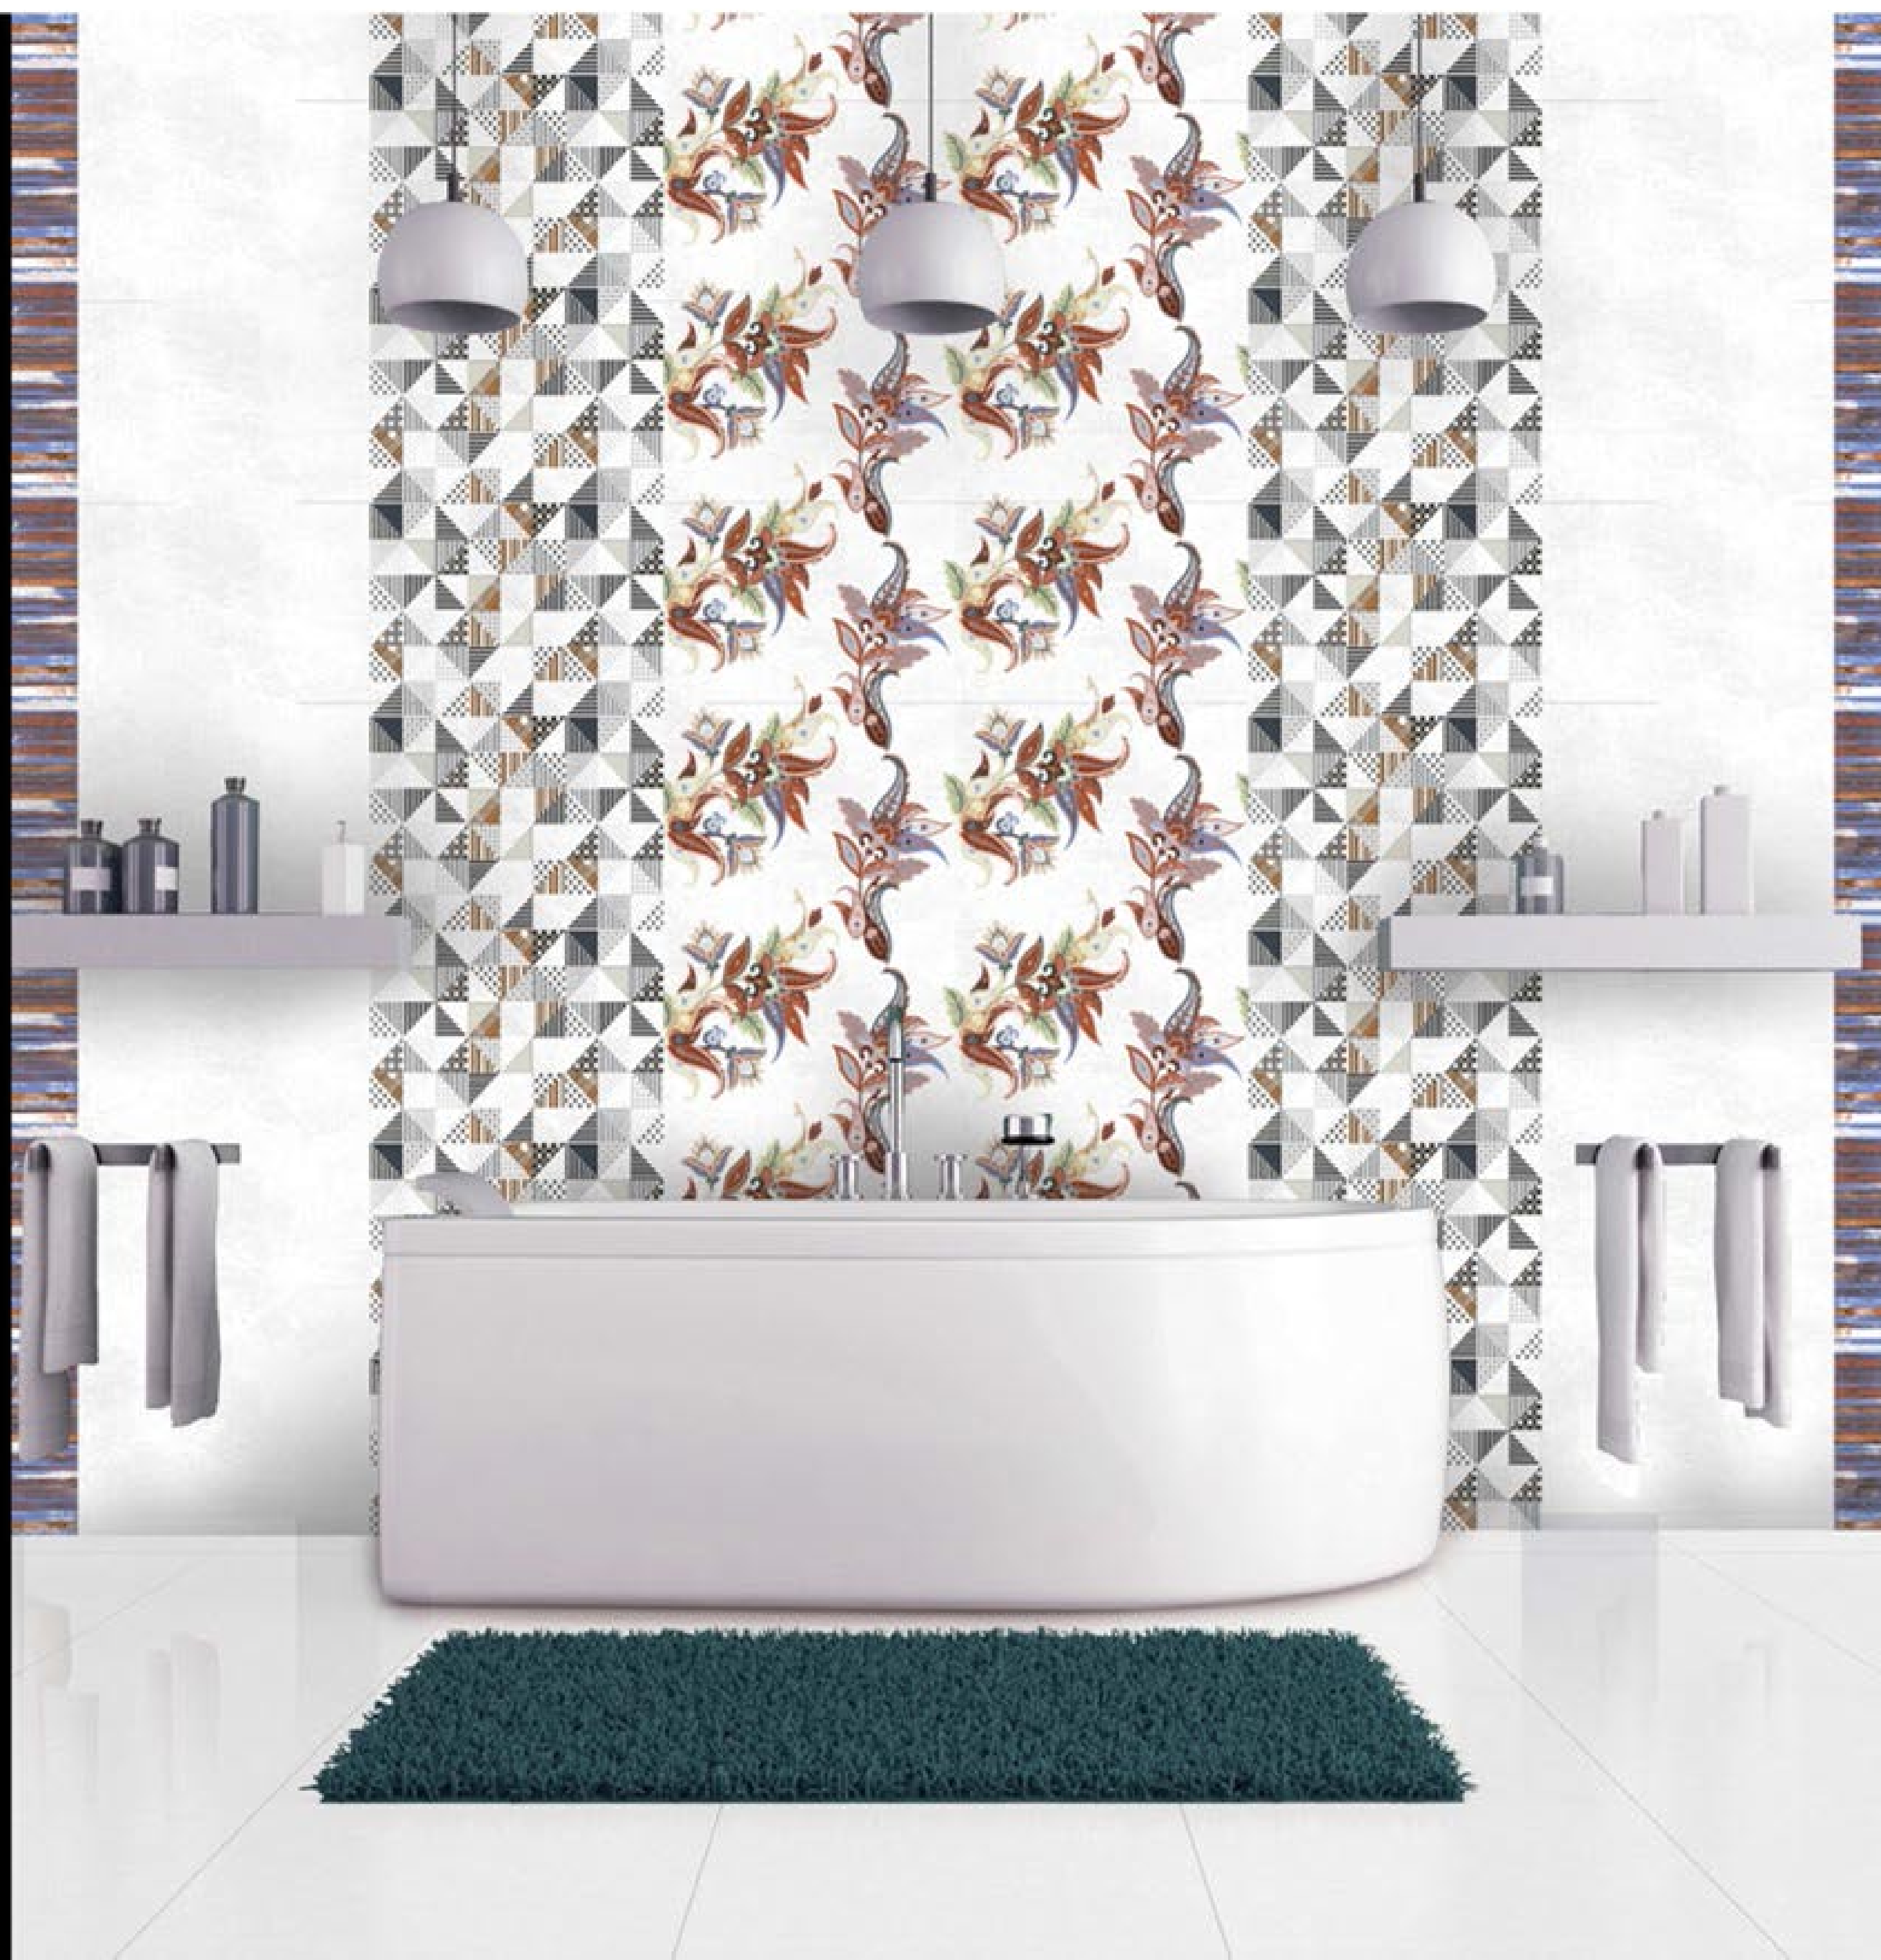

627-HL-2

627-D

digitally
decorated wall tiles

MATT SUGAR
300mm x 450mm

628-HL-1

628-HL-2

628-HL-3

628-L