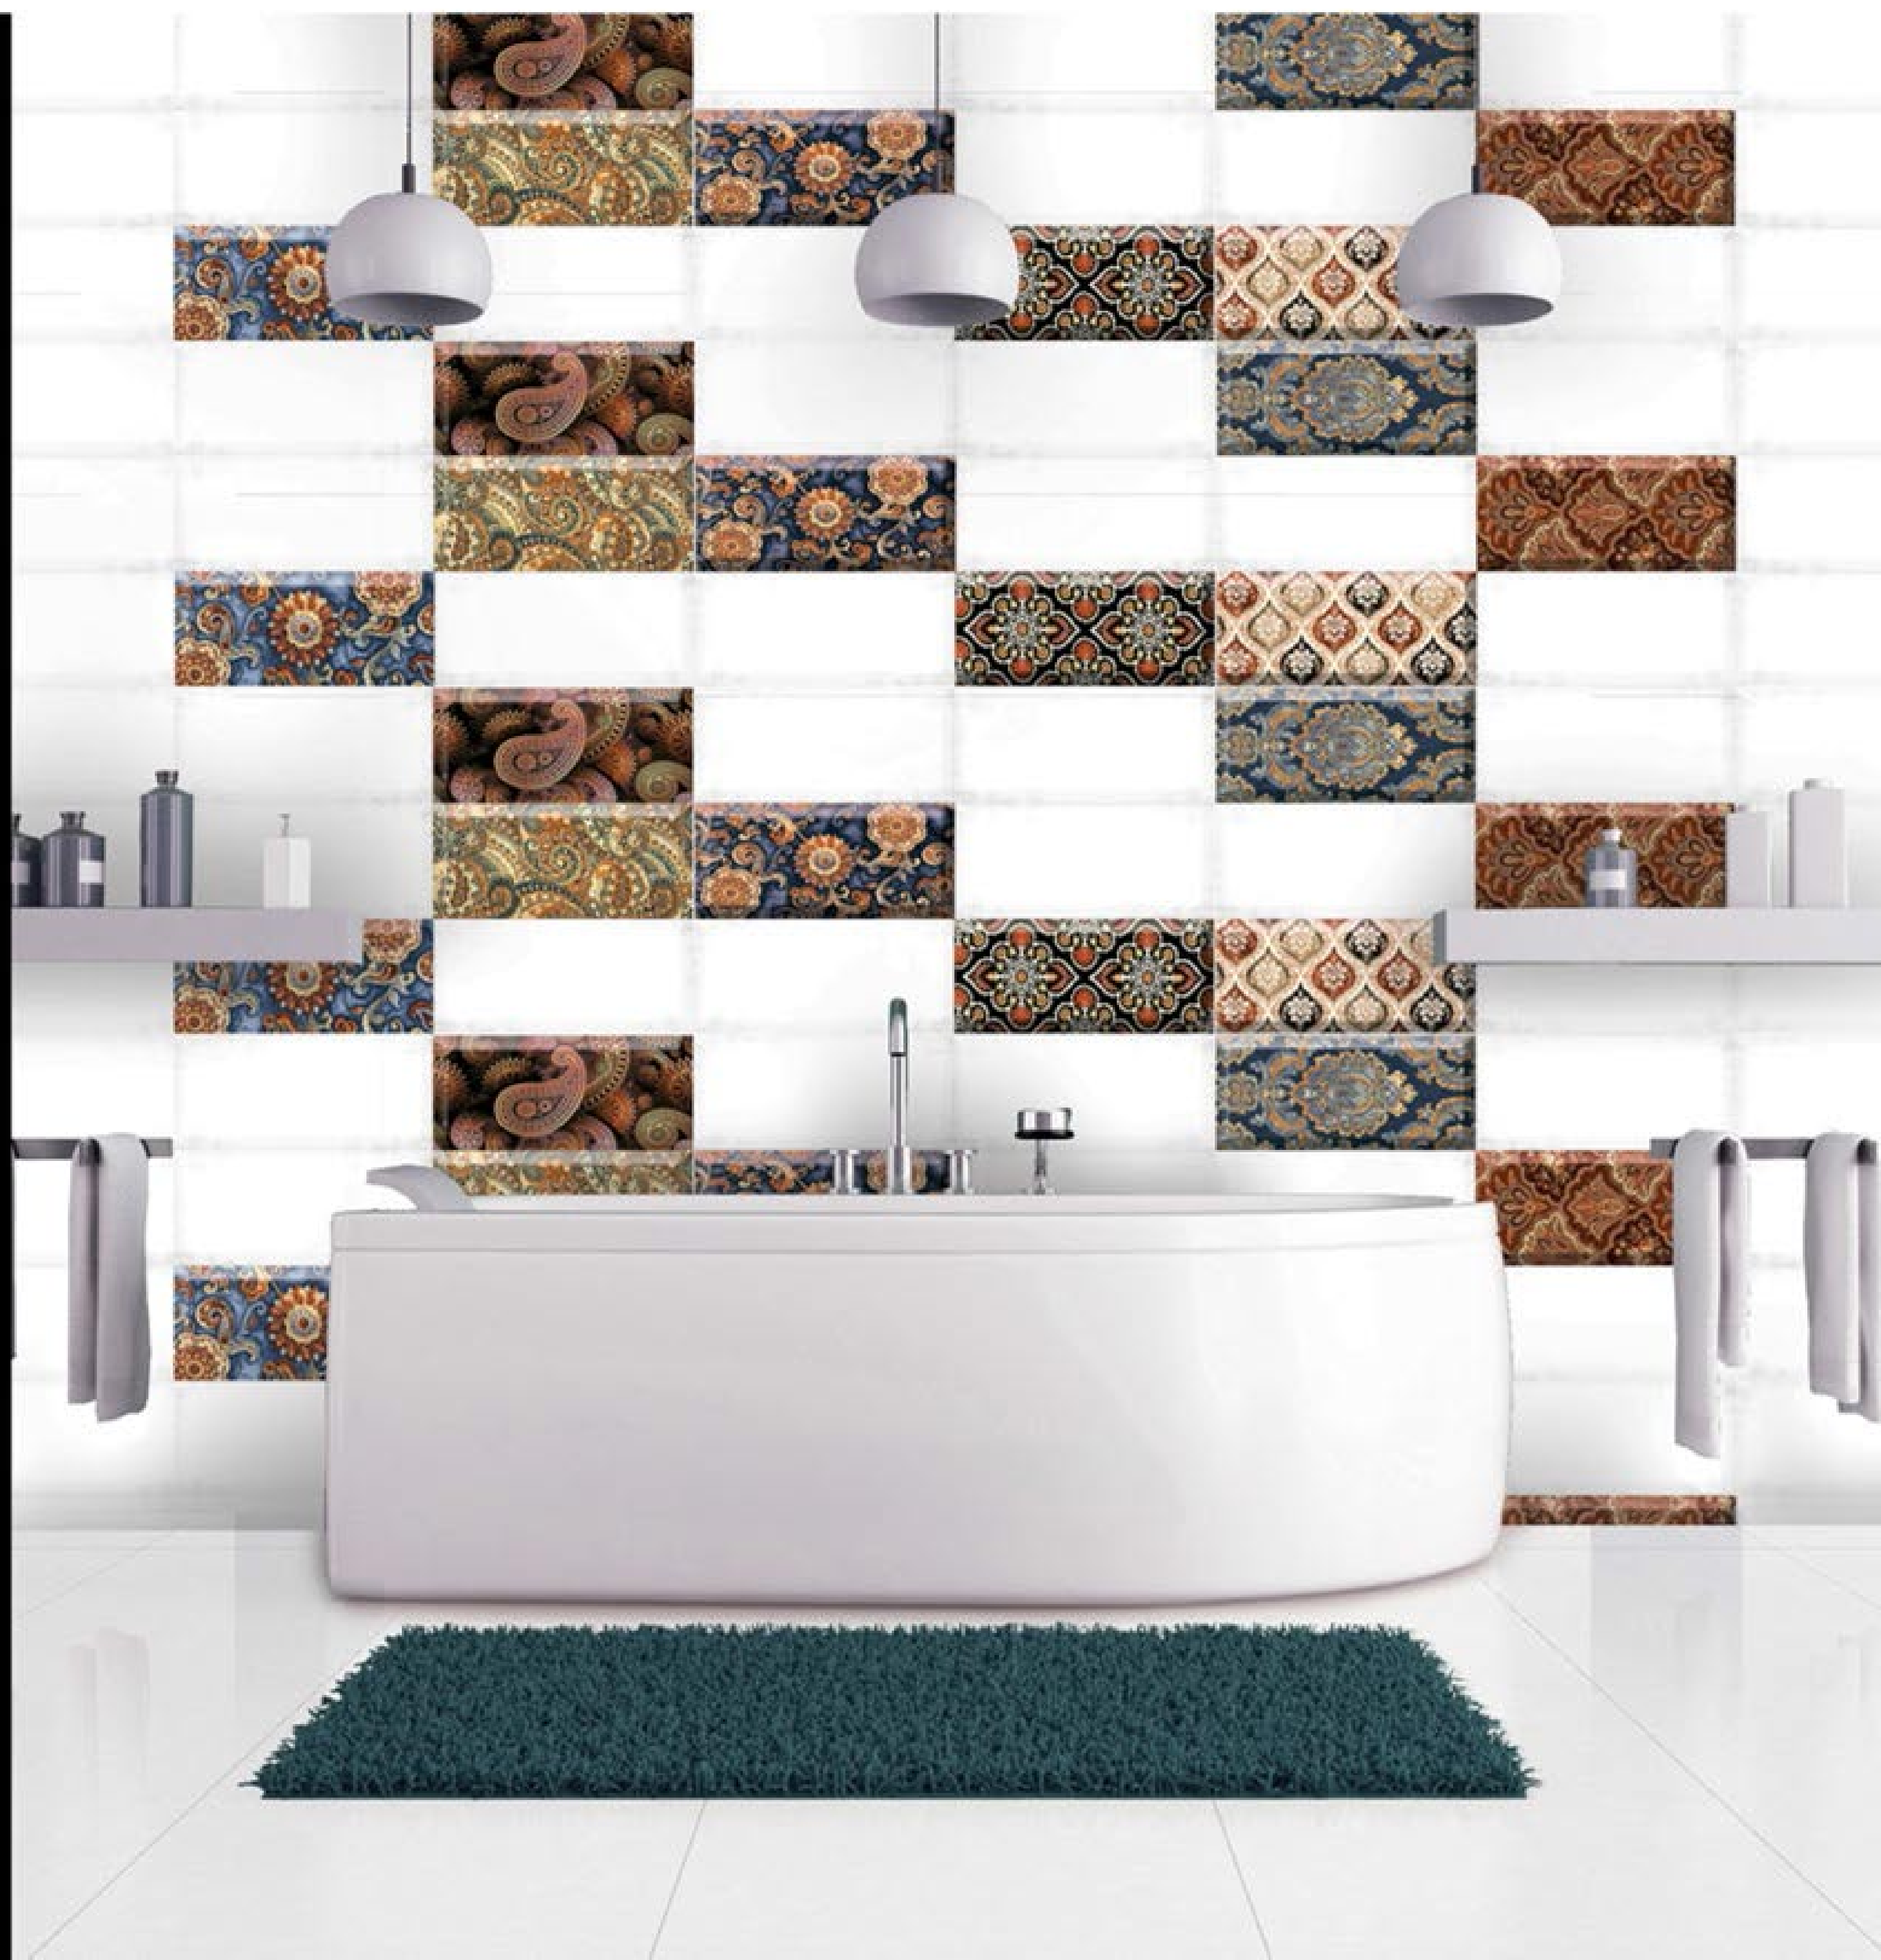

626-HL-1

626-HL-2

626-HL-3

626-D

digitally
decorated wall tiles

MATT SUGAR
300mm x 450mm

627-L

627-HL-1