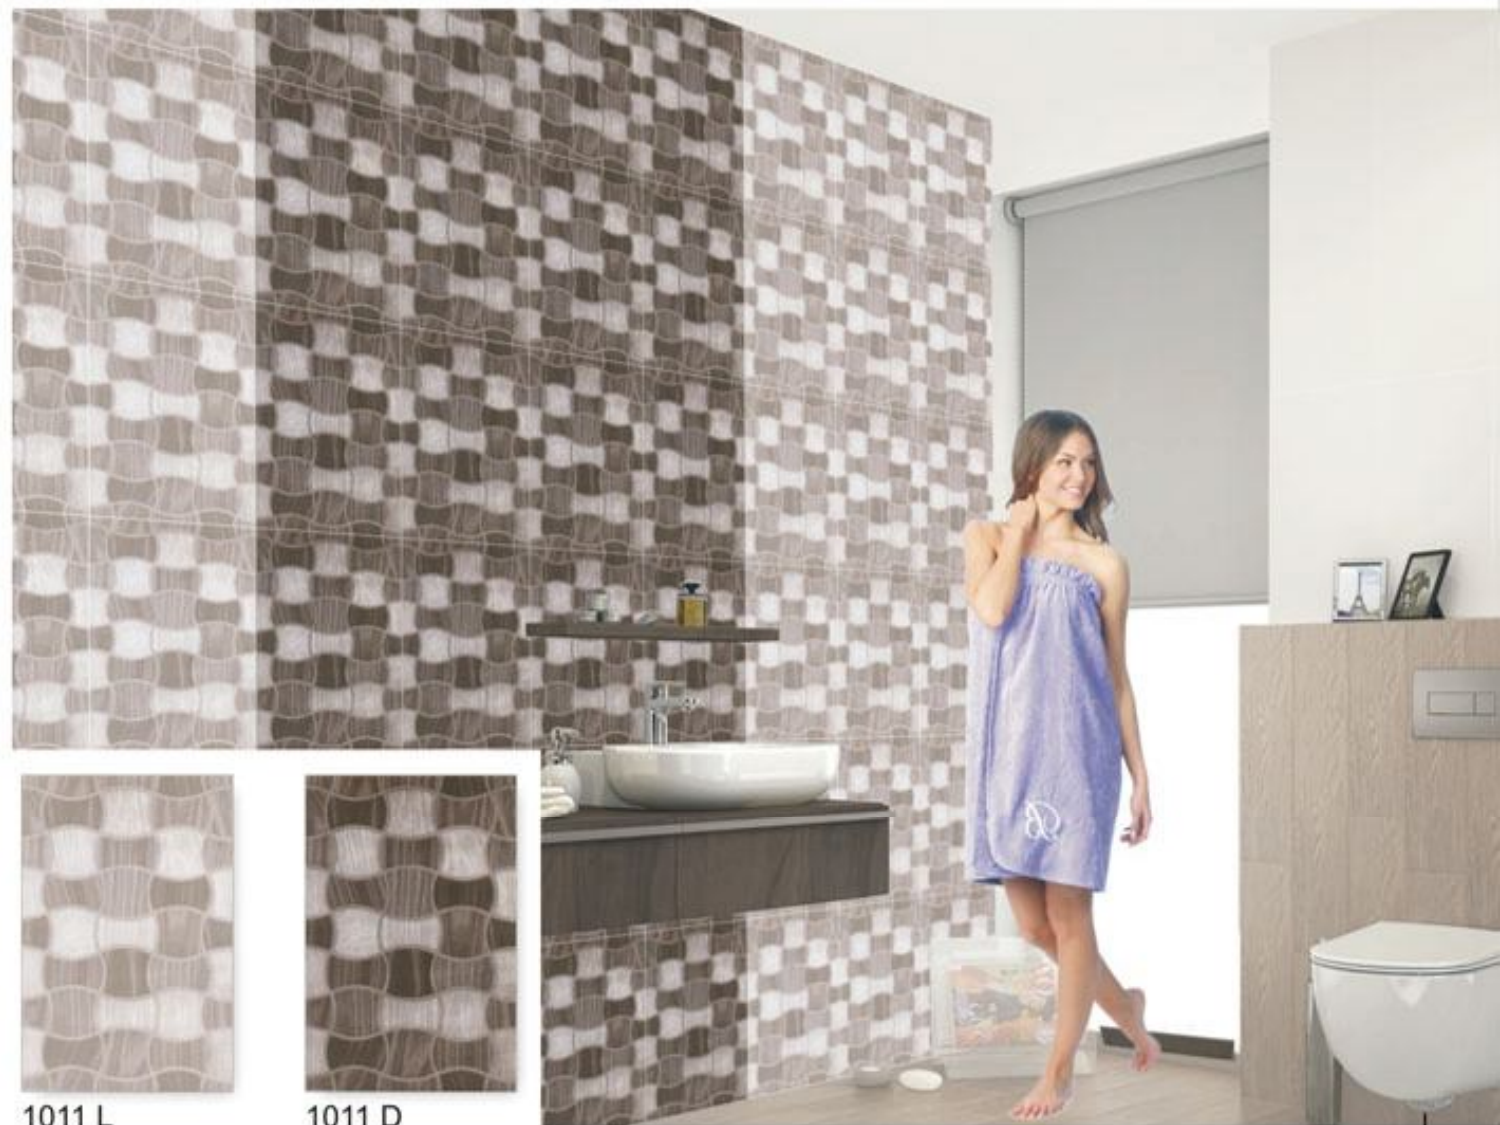

1011 L

1011 D